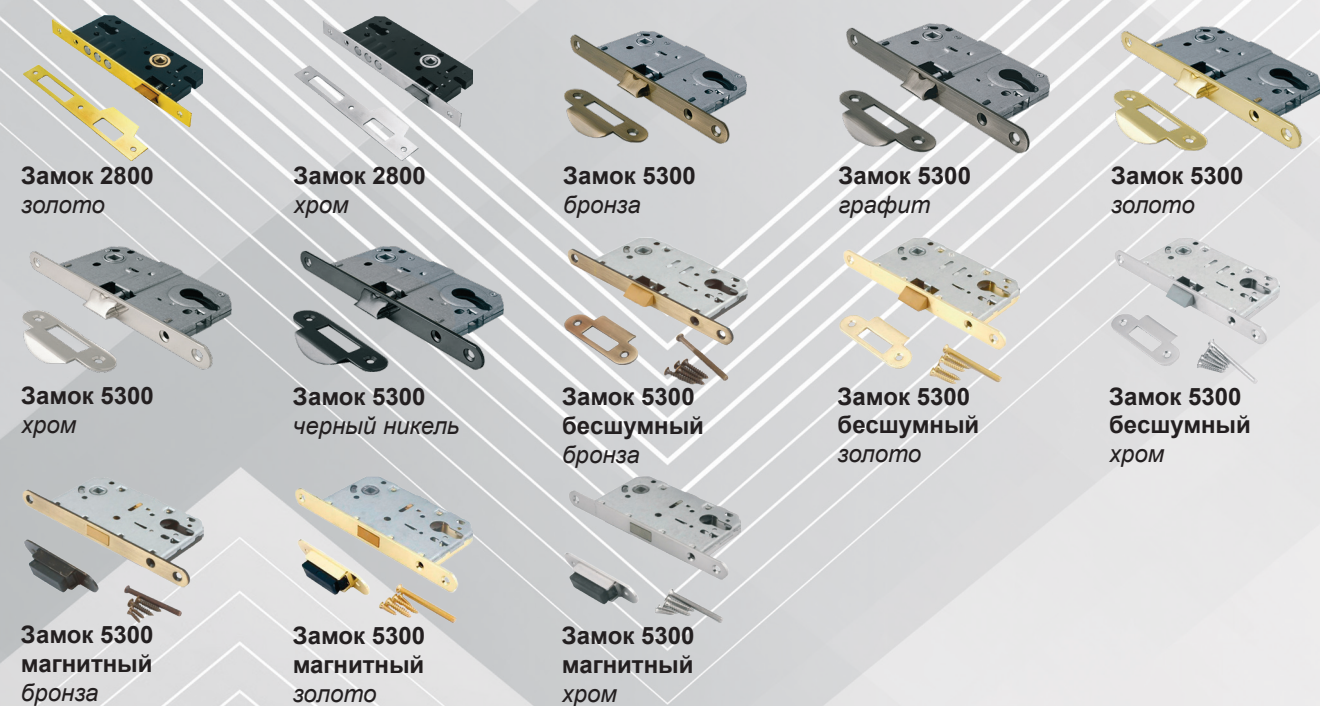

ЗАМКИ ЦИЛИНДРОВЫЕ

ЗАЩЕЛКИ

ПЕТЛИ

ДОПОЛНИТЕЛЬНО

modeno
дверная фурнитура

РУЧКИ-ЗАЩЕЛКИ

РУЧКИ НА КВАДРАТНОЙ РОЗЕТКЕ

РУЧКИ НА КРУГЛОЙ РОЗЕТКЕ

РУЧКИ НА ФИГУРНОЙ РОЗЕТКЕ

НАКЛАДКИ НА ЦИЛИНДР

ЗАВЕРТКИ WC