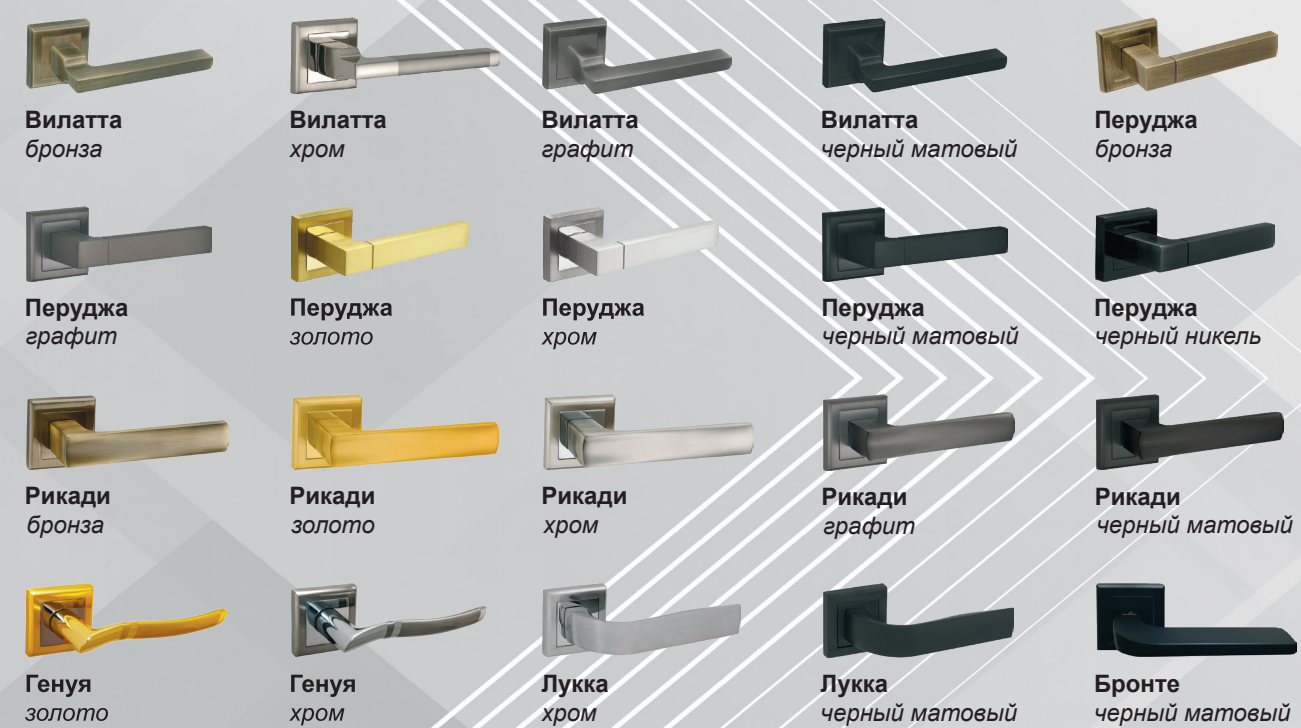

ЗАМКИ ЦИЛИНДРОВЫЕ

ЗАЩЕЛКИ

ПЕТЛИ

ДОПОЛНИТЕЛЬНО

modeno
дверная фурнитура

РУЧКИ-ЗАЩЕЛКИ

РУЧКИ НА КВАДРАТНОЙ РОЗЕТКЕ

РУЧКИ НА КРУГЛОЙ РОЗЕТКЕ

РУЧКИ НА ФИГУРНОЙ РОЗЕТКЕ

НАКЛАДКИ НА ЦИЛИНДР

ЗАВЕРТКИ WC