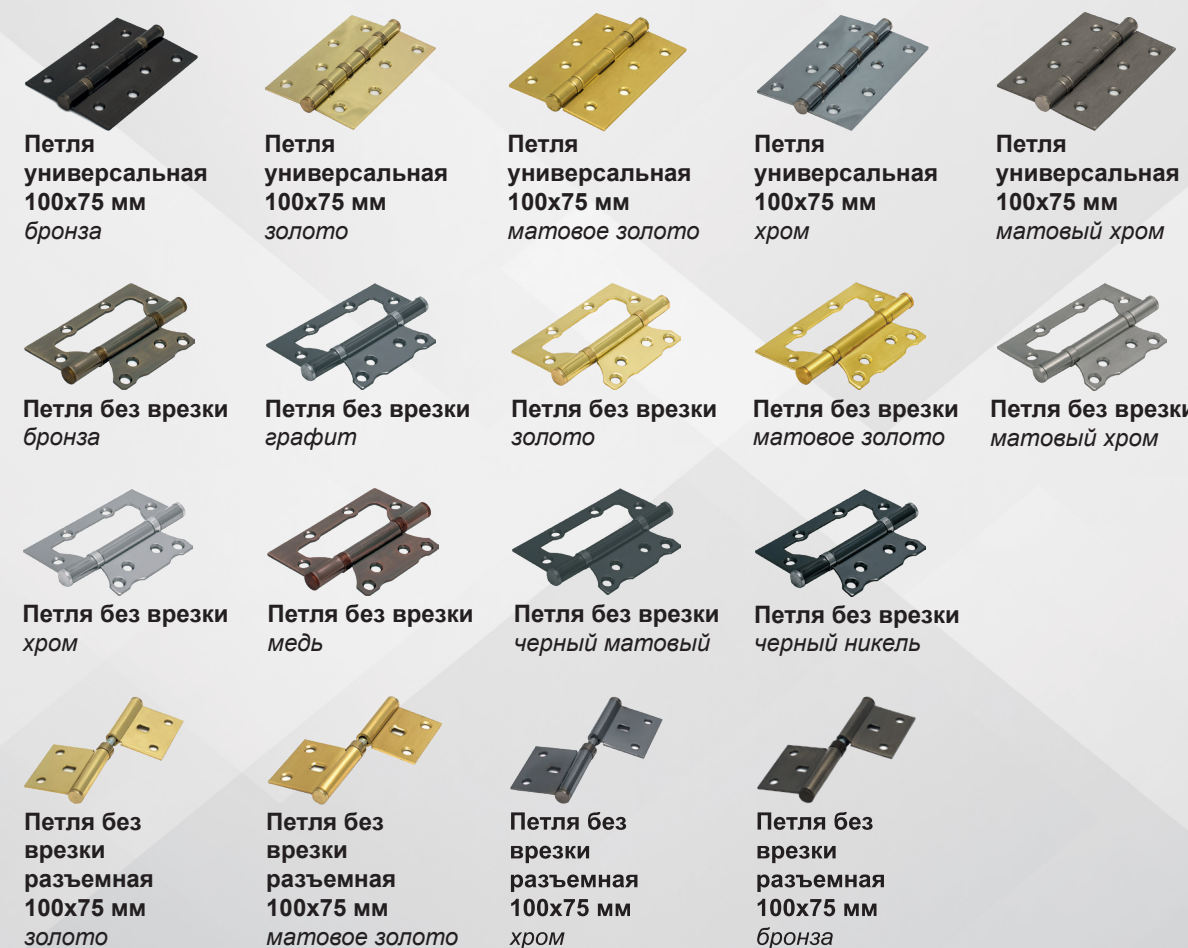

ЗАМКИ ЦИЛИНДРОВЫЕ

ЗАЩЕЛКИ

ПЕТЛИ

ДОПОЛНИТЕЛЬНО

modeno
дверная фурнитура

РУЧКИ-ЗАЩЕЛКИ

РУЧКИ НА КВАДРАТНОЙ РОЗЕТКЕ

РУЧКИ НА КРУГЛОЙ РОЗЕТКЕ

РУЧКИ НА ФИГУРНОЙ РОЗЕТКЕ

НАКЛАДКИ НА ЦИЛИНДР

ЗАВЕРТКИ WC