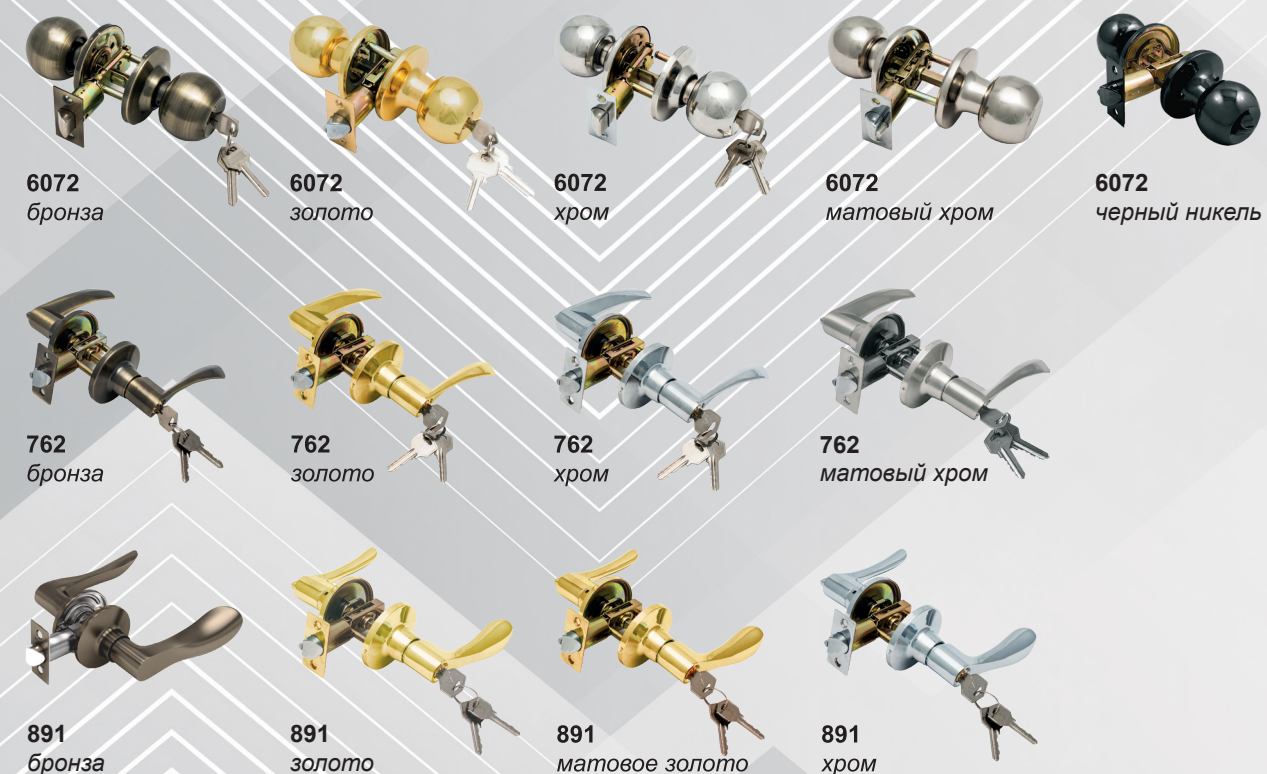

ЗАМКИ ЦИЛИНДРОВЫЕ

ЗАЩЕЛКИ

ПЕТЛИ

ДОПОЛНИТЕЛЬНО

modeno
дверная фурнитура

РУЧКИ-ЗАЩЕЛКИ

РУЧКИ НА КВАДРАТНОЙ РОЗЕТКЕ

РУЧКИ НА КРУГЛОЙ РОЗЕТКЕ

РУЧКИ НА ФИГУРНОЙ РОЗЕТКЕ

НАКЛАДКИ НА ЦИЛИНДР

ЗАВЕРТКИ WC